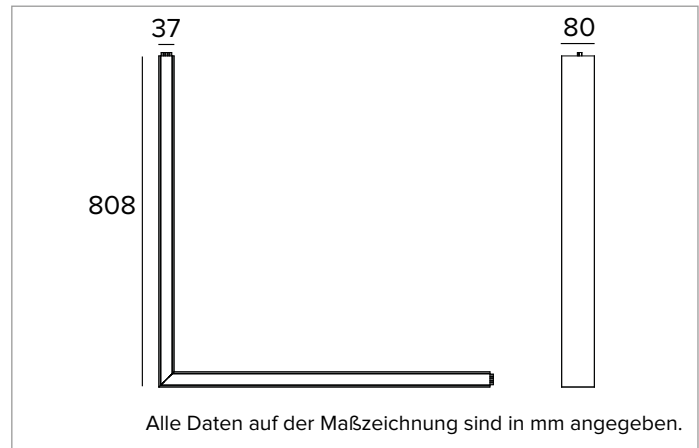

T002BV830D2PW | LOGICO EASY System 37 - OPAL LED-Leuchte für Decken- oder Pendelsystemmontage. L-Modul

	3000K	H(m)	D1(m)	D2(m)	E _{max} (lx)	
	Ra80	113°	113°			
Fixture Power	28W	1	3.00	3.01	389	
Source Flux	2443lm	2	6.00	6.03	97	
Fixture Flux	2443lm	3	9.00	9.04	43	
Efficacy	87lm/W	4	12.00	12.06	24	
6000843 I _{max} =198cd/klm	I _{max}	484cd	5	15.01	15.07	16